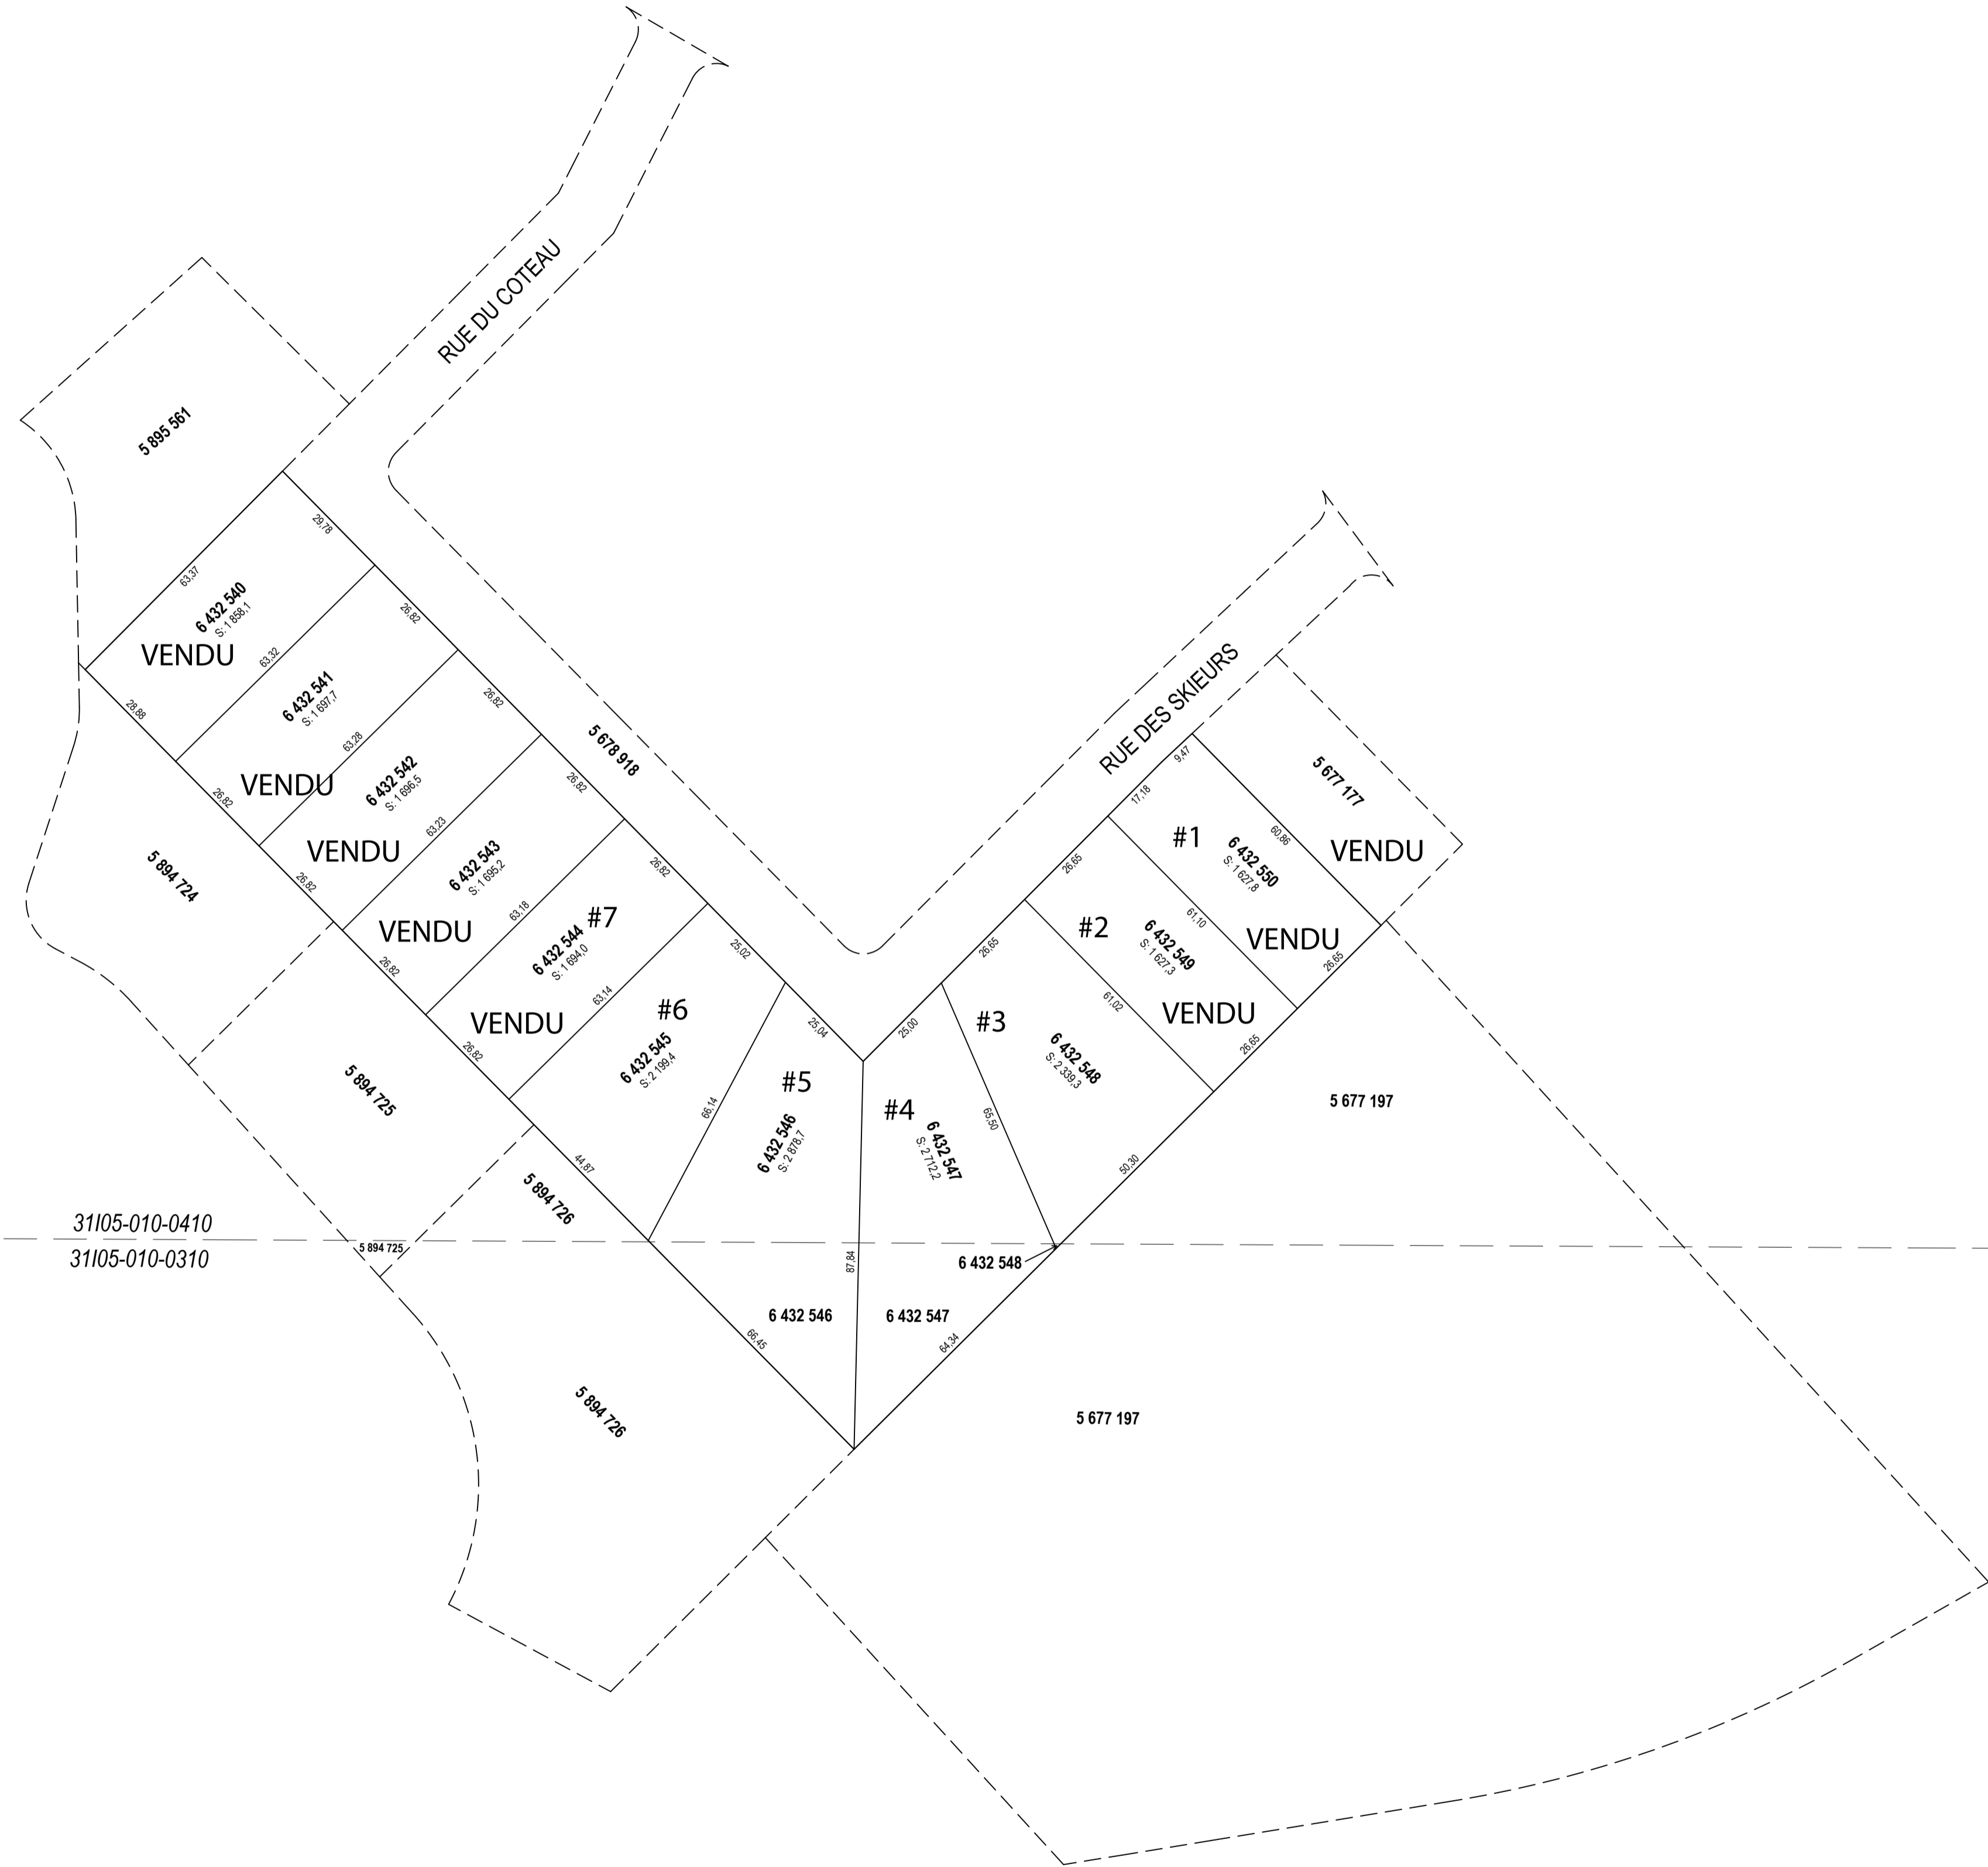

Un document joint complète ce plan cadastral.
Les mesures indiquées sur ce document sont exprimées en unités du système international.

DOSSIER: 1301534

Références au(x) feuillet(s) cartographique(s) : 31105-010-0310 31105-010-0410	Projection : MTM
	Fuseau : (8)
Échelle : 1 : 1000	

**PLAN CADASTRAL PARCELLAIRE
CADASTRE DU QUÉBEC**

Circonscription foncière: Joliette
Municipalité(s): Saint-Côme (Municipalité)

Fait conformément aux dispositions de l'article (des articles) 3043, al.1 C.c.Q.